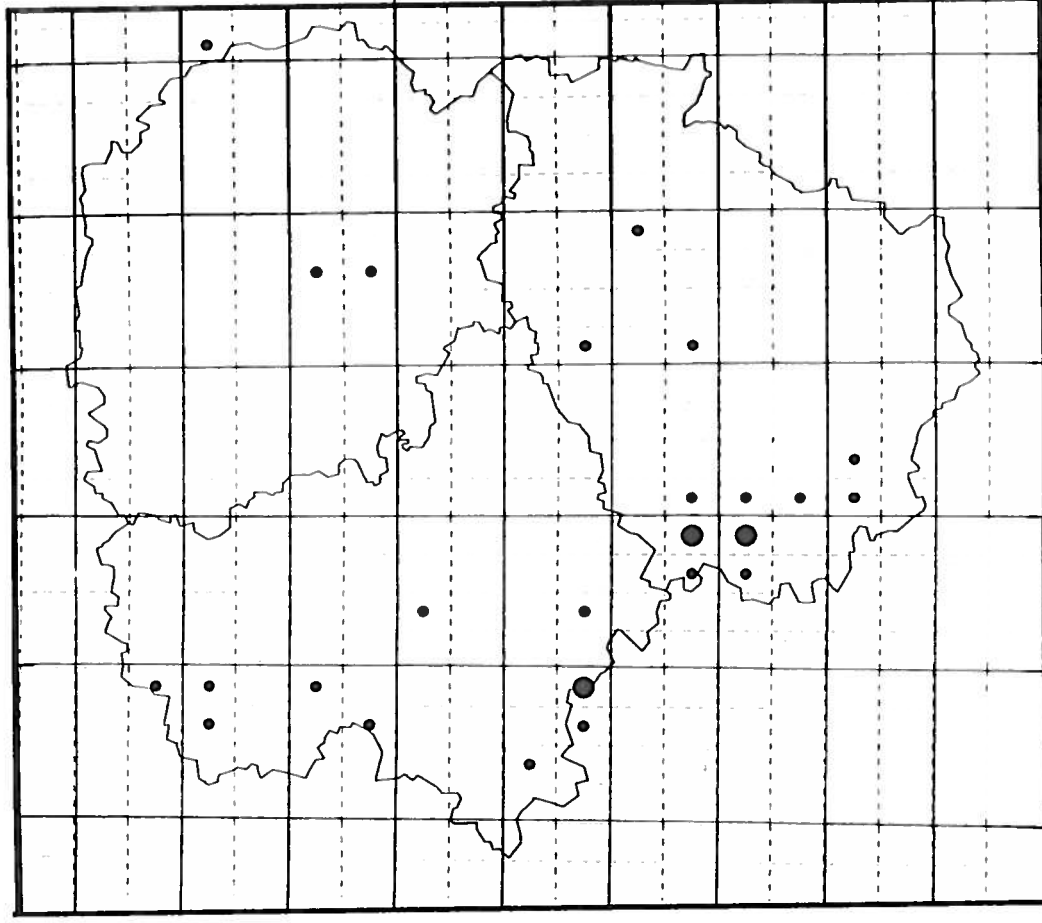

15. *Cercion lindenii*

Agrion à longs cercoïdes *Cercion lindenii*

Citations retenues du 01011990 au 03111995
Reproduction retenue du 0101 au 3112

Possibles : ● n= 22
Probables : ● n= 0
Certains : ● n= 3

Fond de carte : Limousin