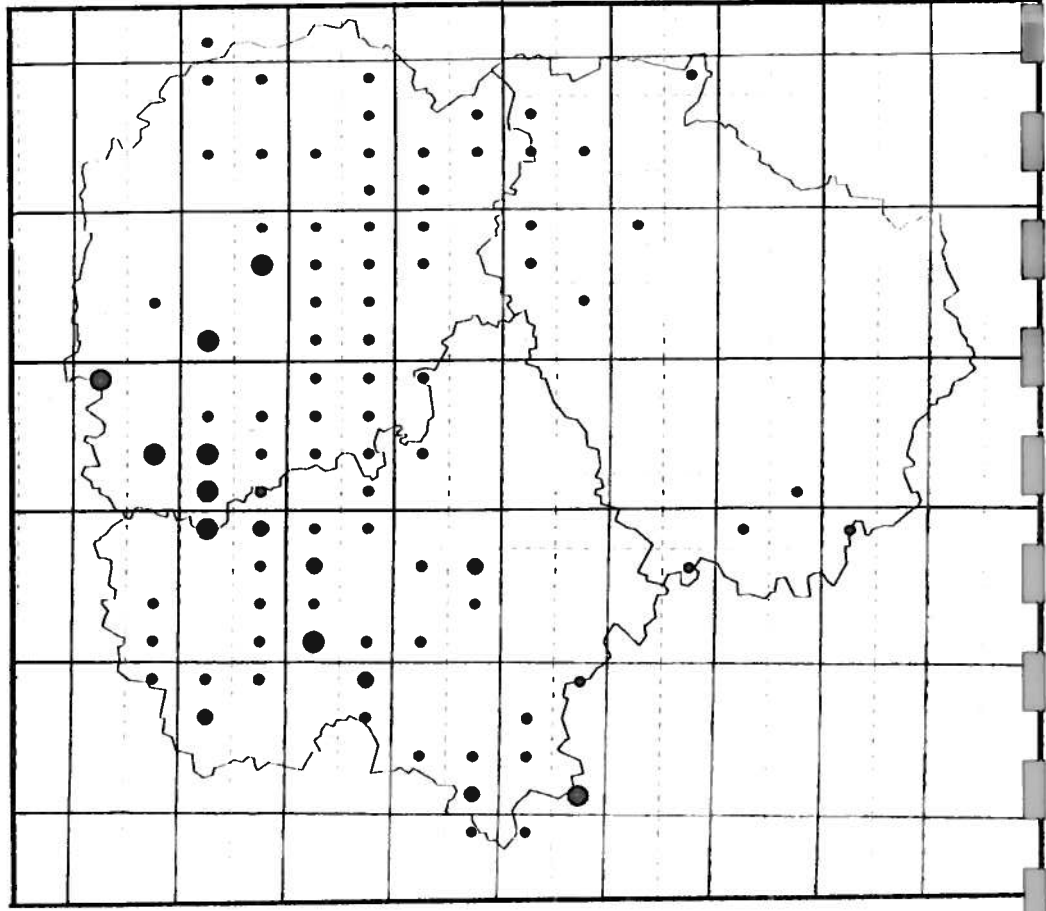

2. *Calopteryx splendens* ssp.

Calopteryx éclatant
Calopteryx splendens
01011980 au 03111995
0101 au 3112
● n= 57
● n= 4
● n= 4

Calopteryx splendens caprai
Calopteryx splendens caprai
01011907 au 03111995
0101 au 3112
● n= 23
● n= 0
● n= 0

Calopteryx à ventre jaune
Calopteryx splendens xanthostol
01011907 au 03111995
0101 au 3112
● n= 23
● n= 2
● n= 2

Leste brun   ***Sympecma fusca***
Citations retenues du 01011990 au 03111995
Reproduction retenue du 0101 au 3112
Possibles : ● n= 23
Probables : ● n= 1
Certains : ● n= 12
Fond de carte : Limousin

3. *Sympecma fusca*