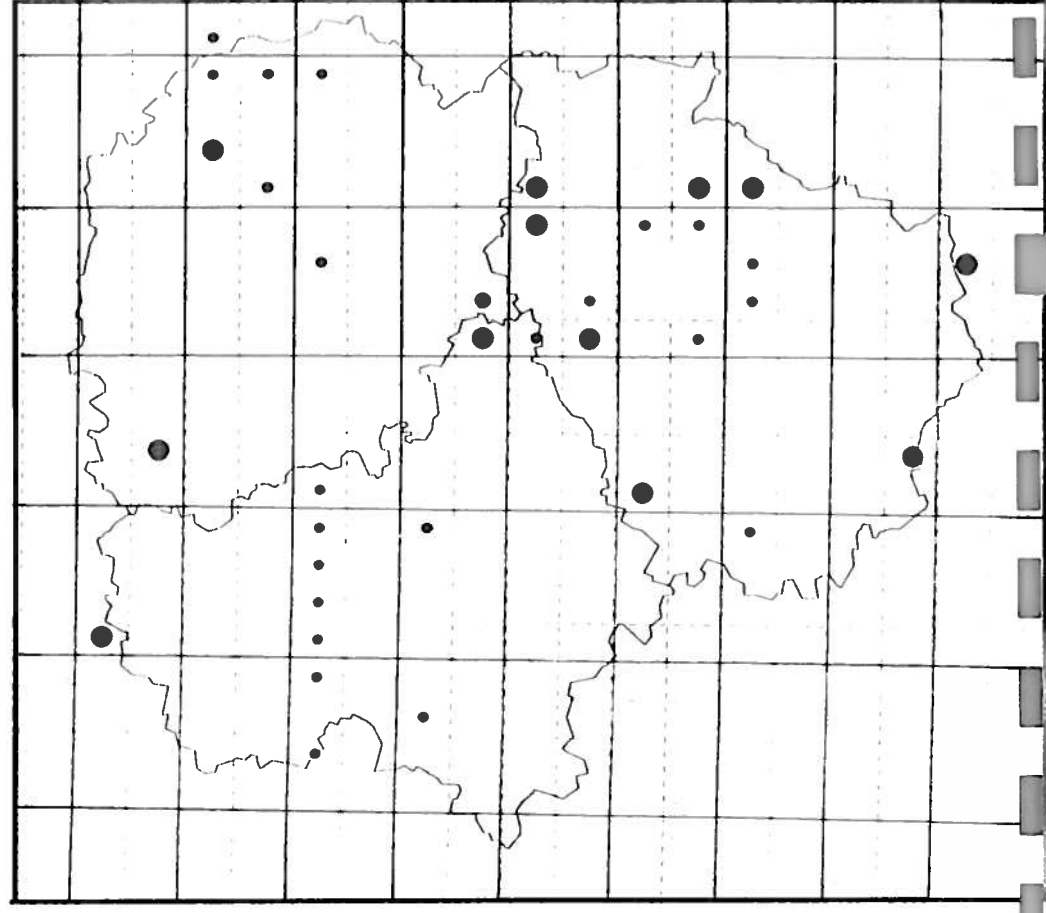

2. *Calopteryx splendens* ssp.

Calopteryx éclatant
Calopteryx splendens
01011980 au 03111995
0101 au 3112
● n= 57
● n= 4
● n= 4

Calopteryx splendens caprai
Calopteryx splendens caprai
01011907 au 03111995
0101 au 3112
● n= 23
● n= 0
● n= 0

Calopteryx à ventre jaune
Calopteryx splendens xanthostol
01011907 au 03111995
0101 au 3112
● n= 23
● n= 2
● n= 2

Leste brun   ***Sympecma fusca***
Citations retenues du 01011990 au 03111995
Reproduction retenue du 0101 au 3112
Possibles : ● n= 23
Probables : ● n= 1
Certains : ● n= 12
Fond de carte : Limousin

3. *Sympecma fusca*