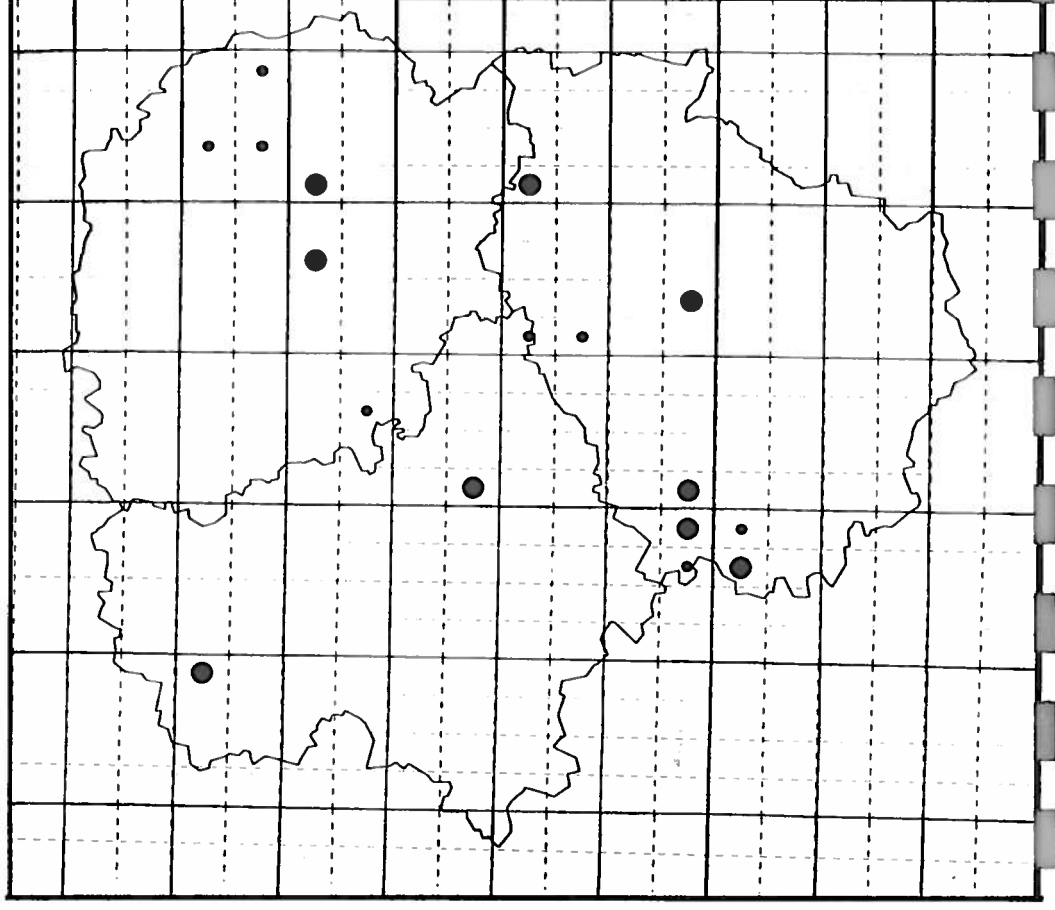

## 23. *Erythromma viridulum*

Agrion vert *Erythromma viridulum*

Citations retenues du 01011980 au 03111985

Reproduction retenue du 0101 au 3112

Possibles : ● n= 8

Probables : ● n= 0

Certains : ● n= 9

Fond de carte : Limousin