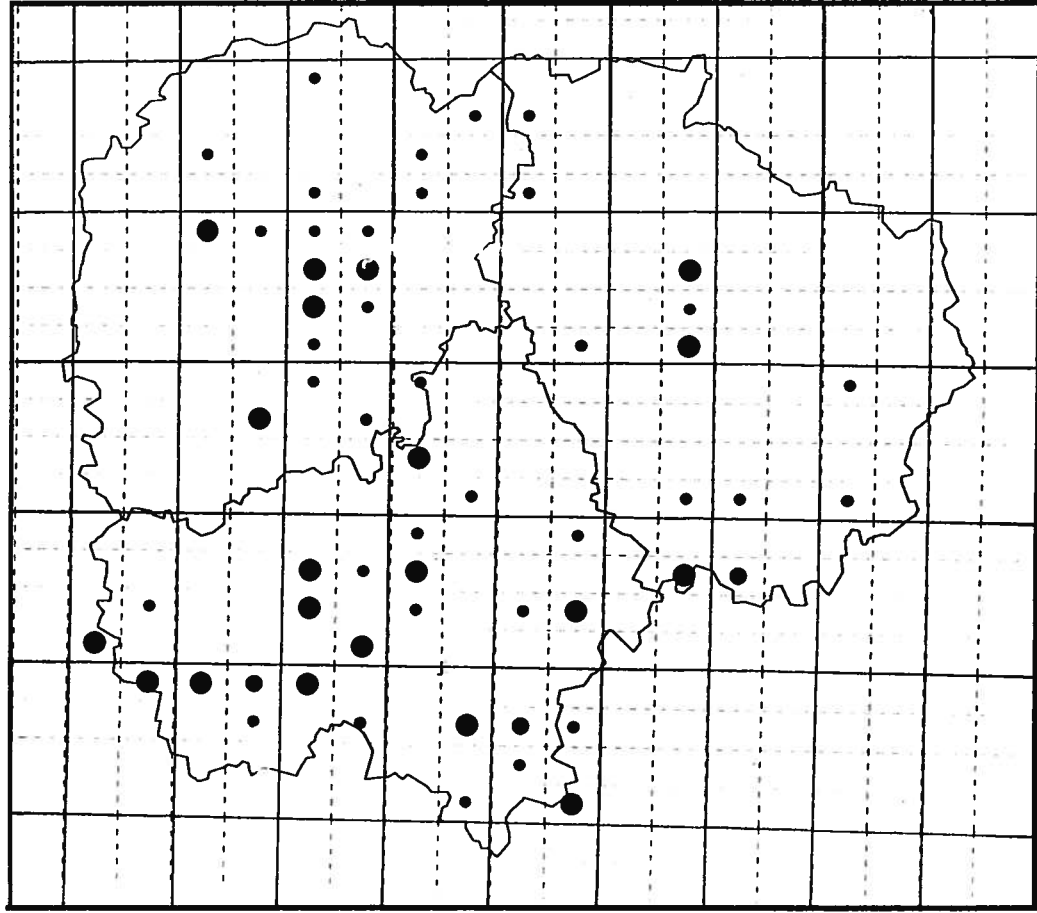

50. *Orthetrum albistylum*

Orthétrum à stylets blancs *Orthetrum albistylum*

Citations retenues du 01011990 au 03111995

Reproduction retenue du 0101 au 3112

Possibles : ● n= 34

Probables : ● n= 3

Certains : ● n= 20

Fond de carte : Limousin