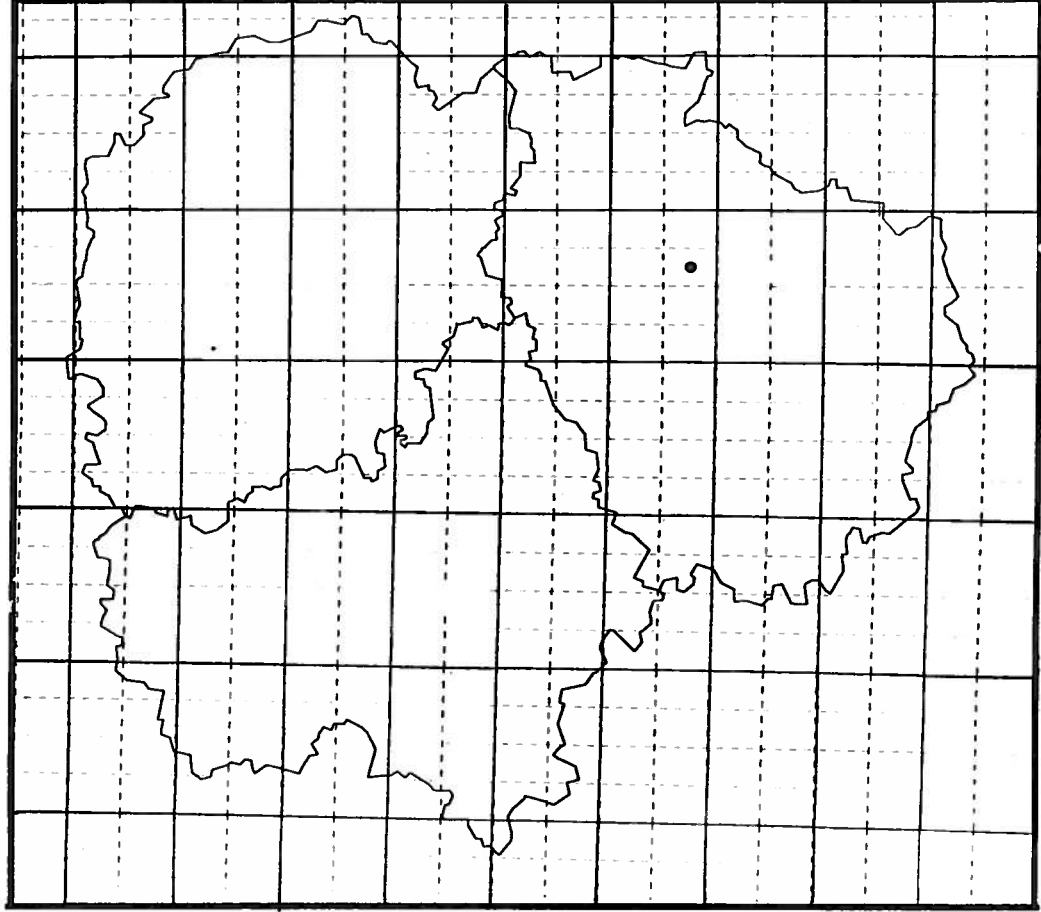

44. *Somatochlora flavomaculata*

Cordulie à taches jaunes   *Somatochlora flavomaculata*

Citations retenues du 01011990 au 03111985

Reproduction retenue du 0101 au 3112

Possibles : ● n= 1

Probables : ● n= 0

Certains : ● n= 0

Fond de carte : Limousin