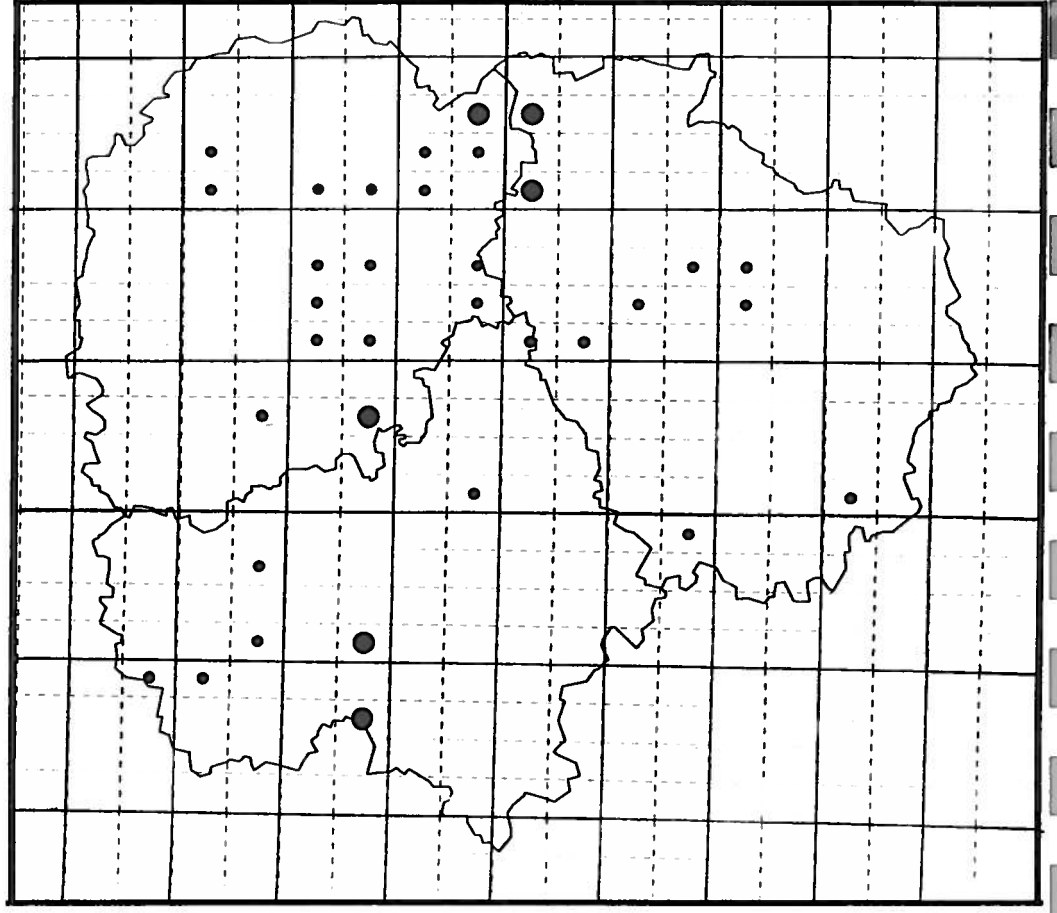

## 22. *Erythromma najas*

Agrion à yeux rouges *Erythromma najas*

Citations retenues du 01011980 au 03111985

Reproduction retenue du 0101 au 3112

Possibles : ● n= 28

Probables : ● n= 0

Certains : ● n= 6

Fond de carte : Limousin