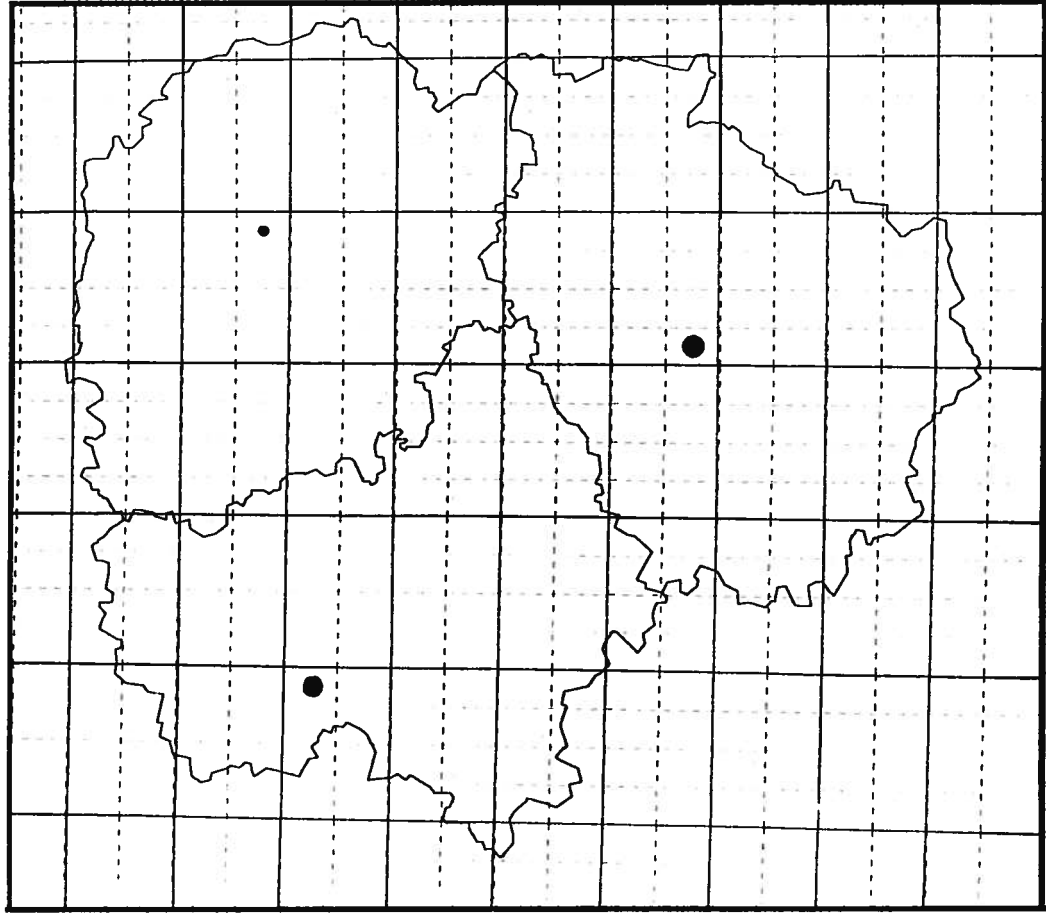

58. *Sympetrum fonscolombii*

Sympetrum à nervures rouges. *Sympetrum fonscolombii*

Citations retenues du 01011990 au 03111985

Reproduction retenue du 0101 au 3112

Possibles : ● n° 1

Probables : ● n° 0

Certains : ● n° 1

Fond de carte : Limousin