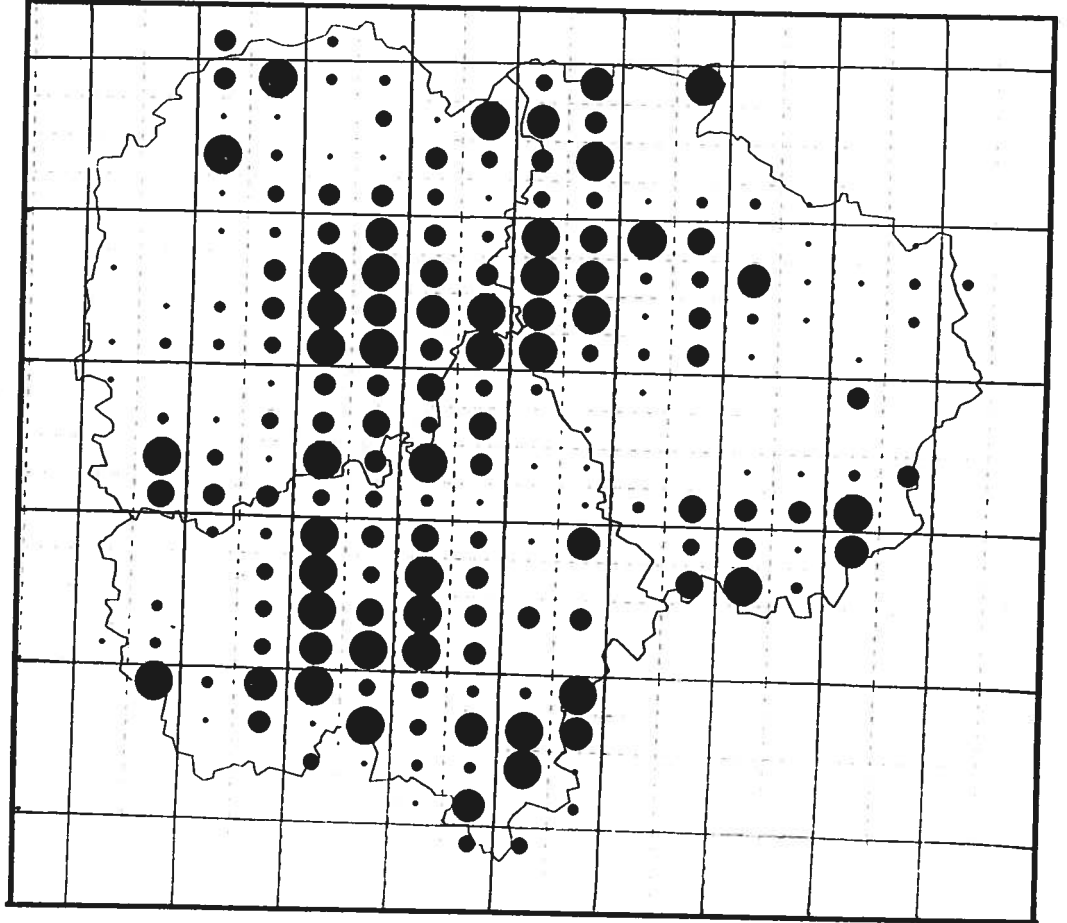

Répartition des inventaires

(en nombre de citations)

1. *Calopteryx virgo* ssp.

Citations retenues du 01011990 au 31121995

Période analysée du 0101 au 3112

- Classe n°1 < 2: • n= 41
- Classe n°2 < 3: ● n= 33
- Classe n°3 < 4: ● n= 28
- Classe n°4 < 5: ● n= 34
- Classe n°5 < 6: ● n= 11
- Classe n°6 < 7: ● n= 15
- Classe n°7 >= 7: ● n= 35

Fond de carte : Limousin